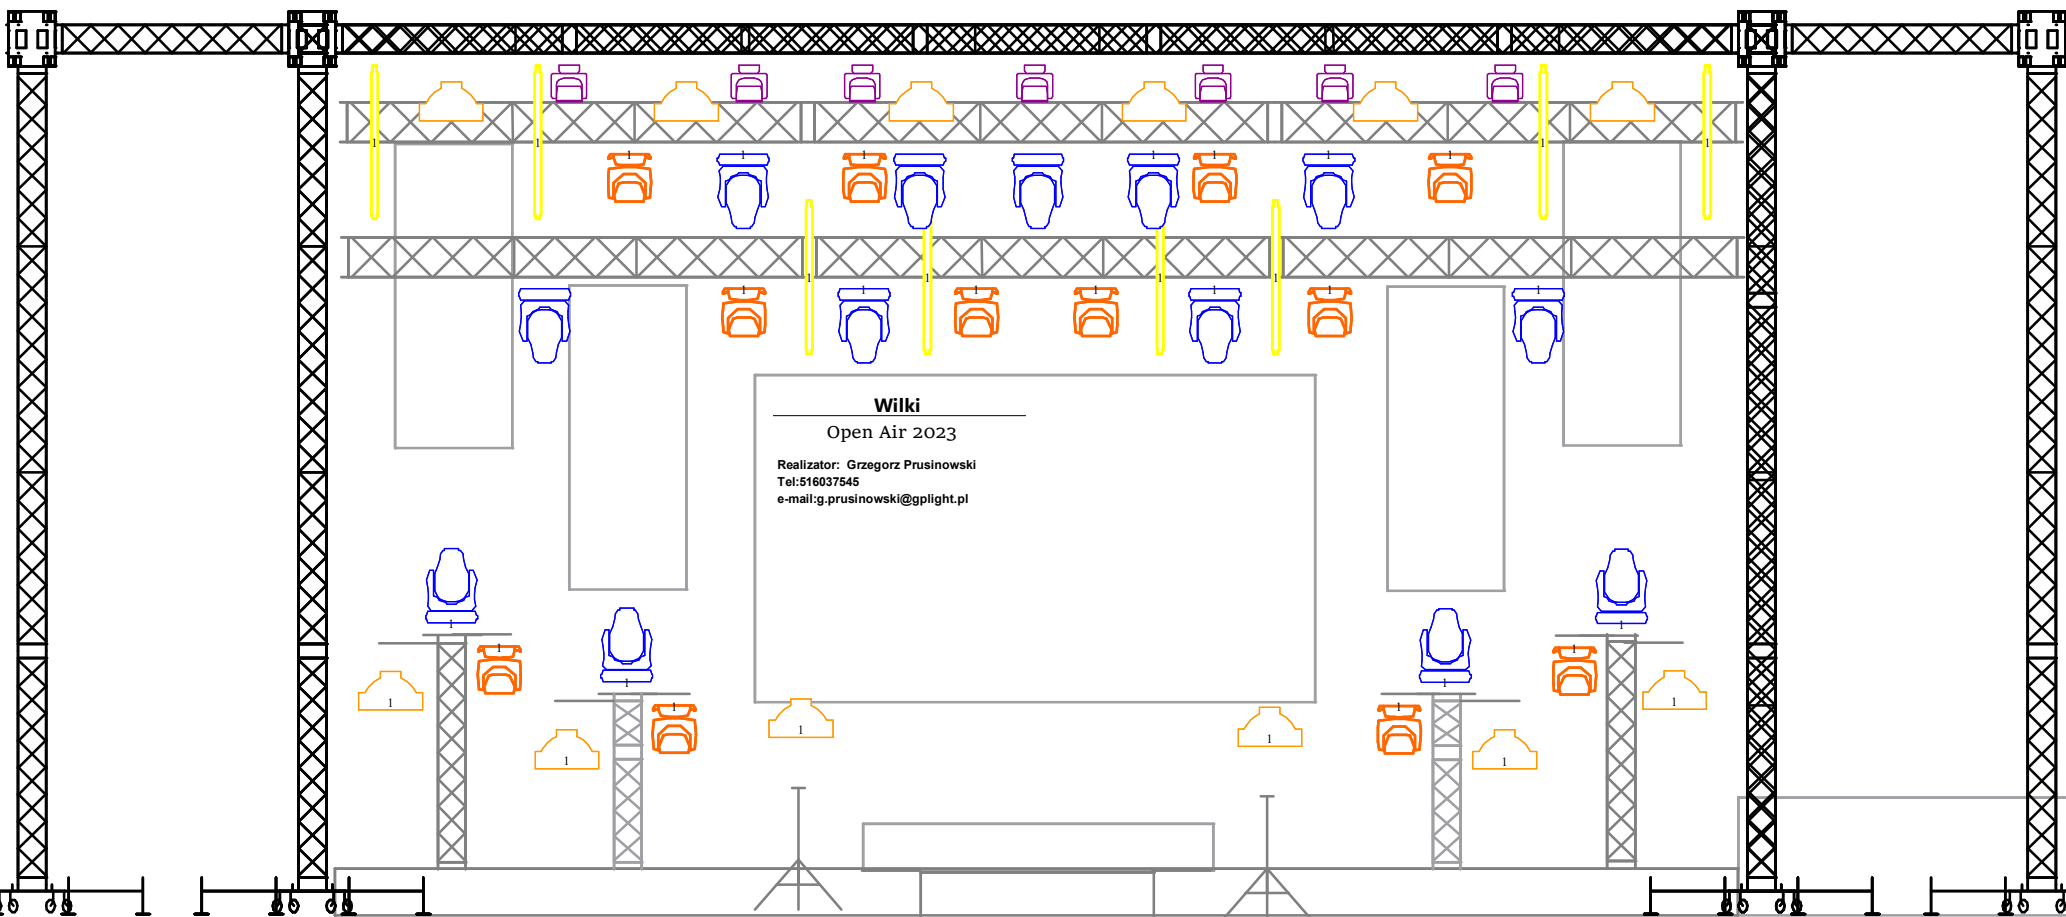

Lista

Symbol	Name	Count
	MAC Quantum Profile	13
	Claypaky Aleda K20 or Tambora Batten	12
	Martin Mac Aura	7
	Showtec Sunstrip Active Dmx	12
	Portman Mantis	12